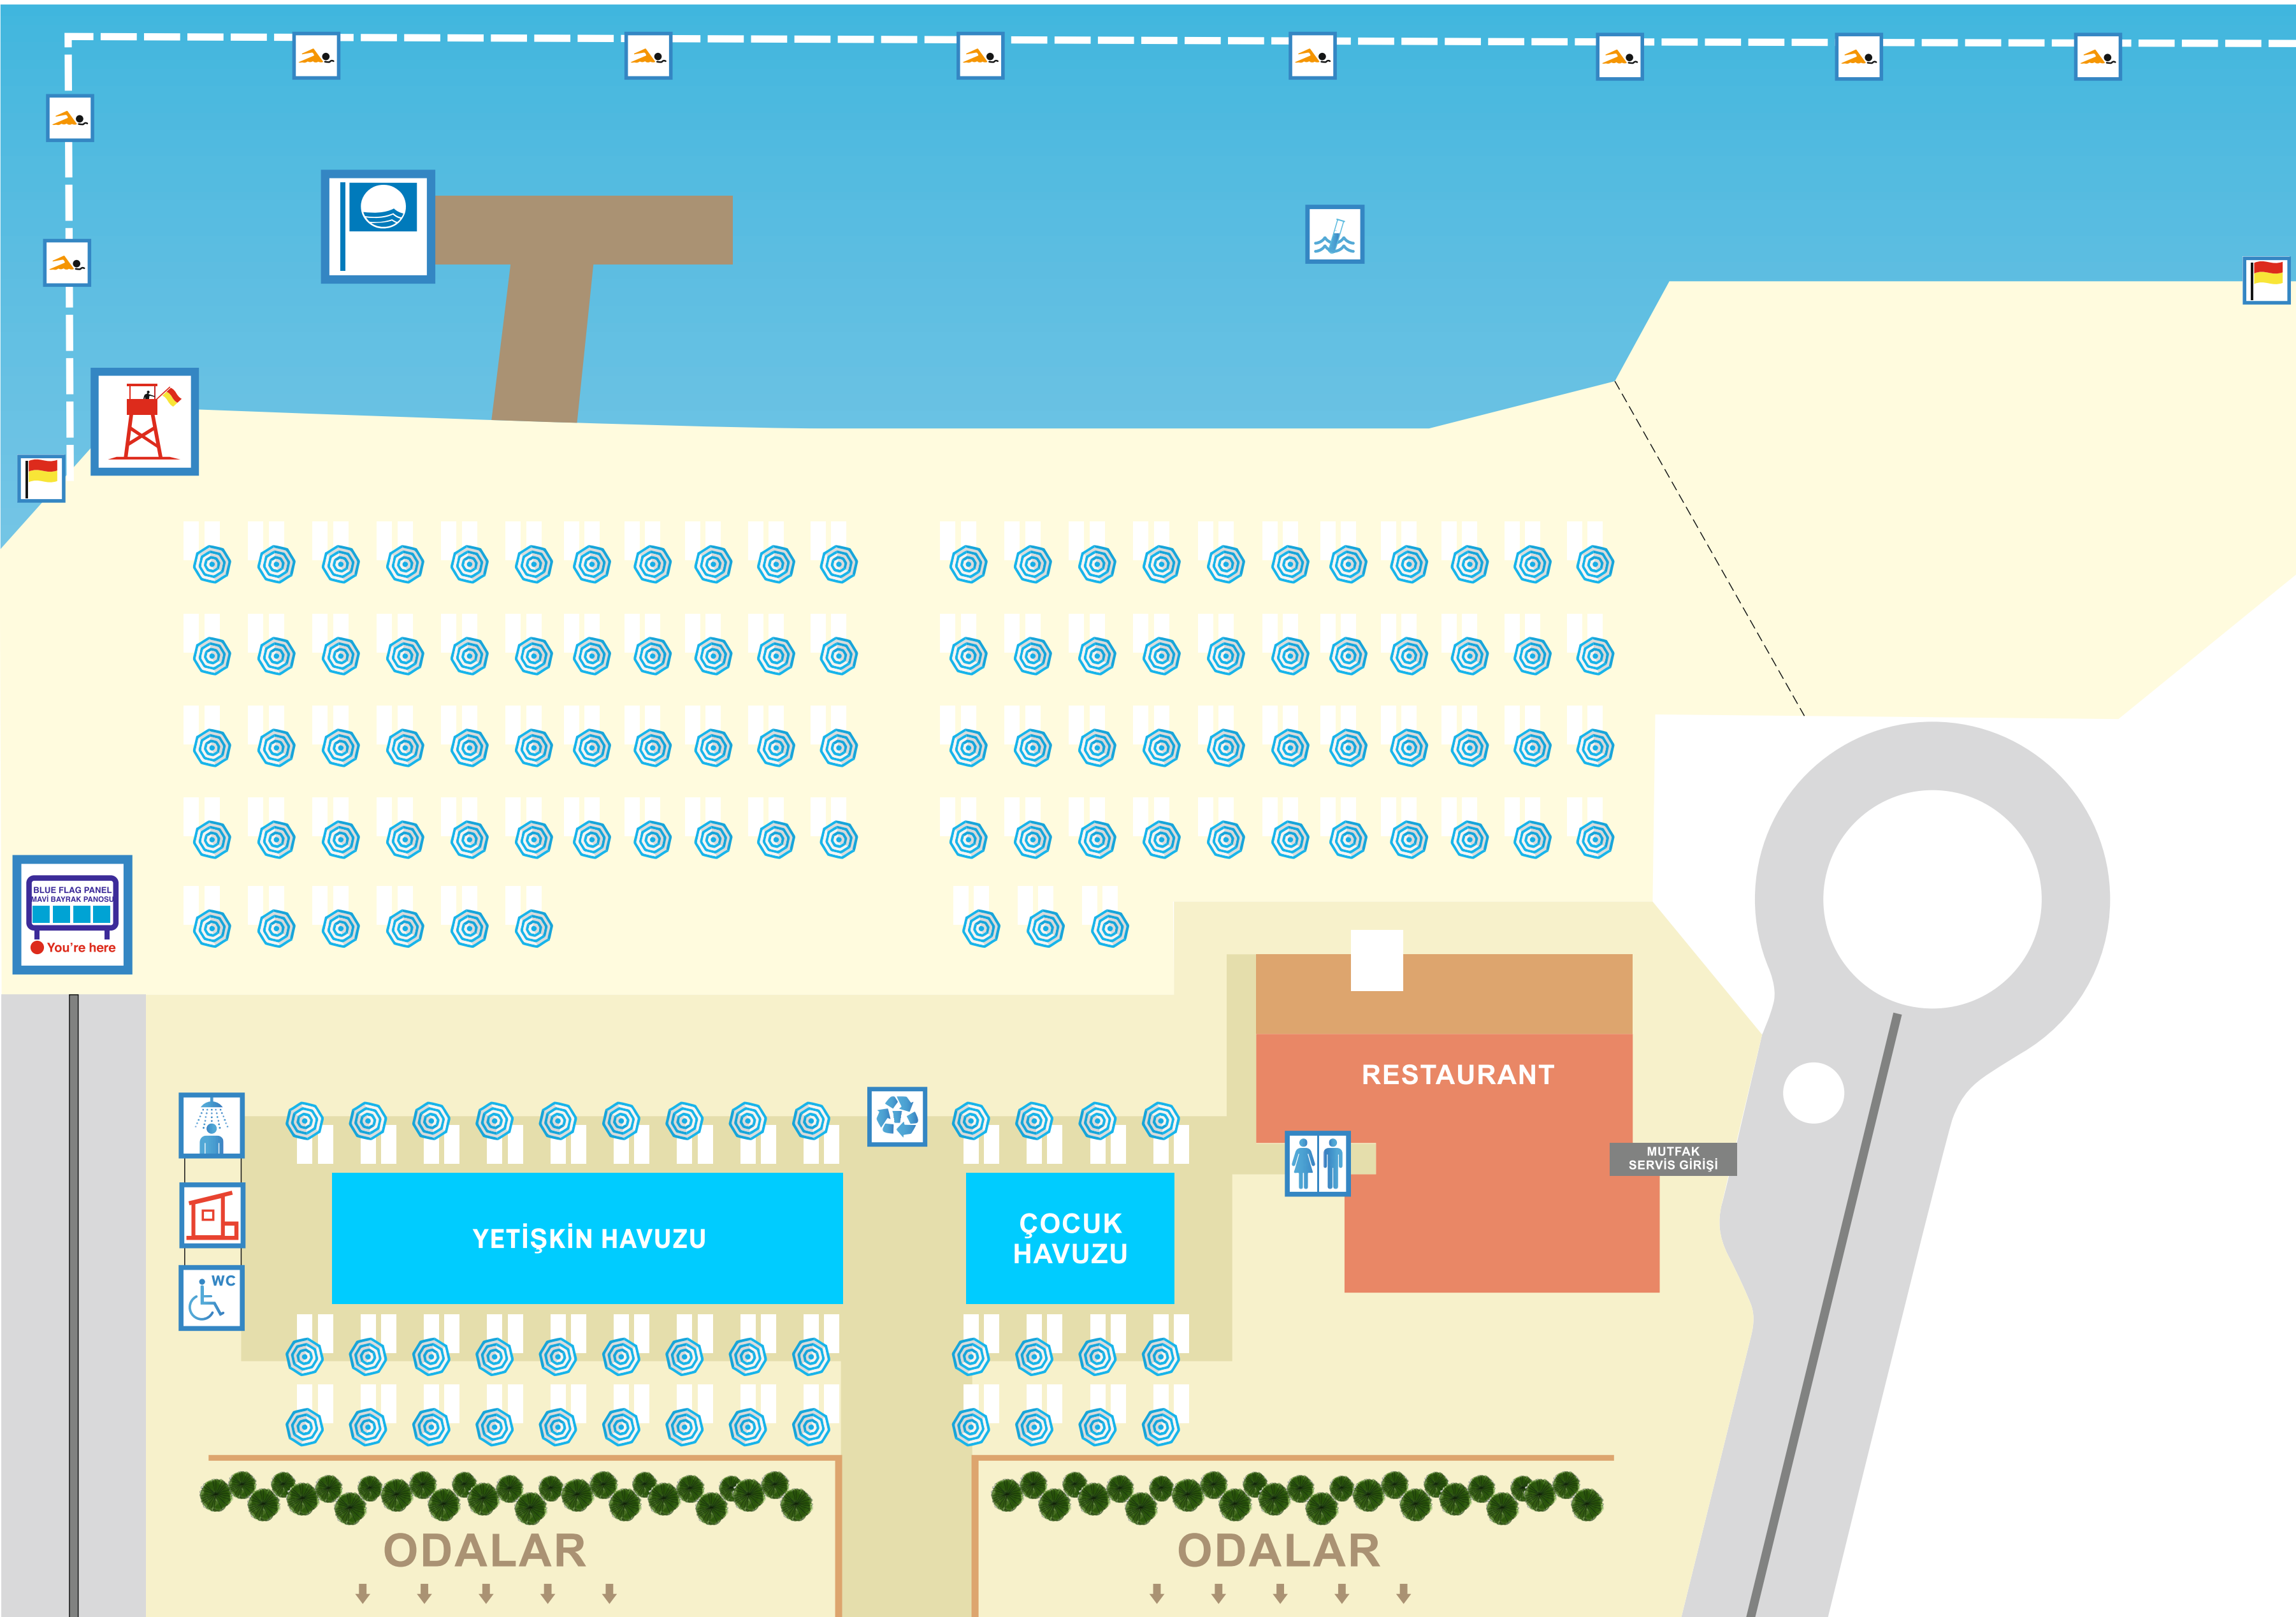

CAJA

by MAXXROYAL

	BLUE FLAG MAVİ BAYRAK
	BLUE FLAG PANEL MAVİ BAYRAK PANOSU
	INFO MAVİ BAYRAK DANIŞMA NOKTASI
	PHONE TELEFON
	RED CROSS ILKYARDIM
	LIFE BUOY CANKURTARAN SİMİDİ
	LIFEGUARD TOWER CANKURTARAN KULESİ
	SWIMMING BORDER YÜZME SINIRI
	BEACH BORDER PLAJ SINIRI
	WATER SPORTS BORDER SU SPORLARI SINIRI
	SAMPLING WATER NUMUNE NOKTASI
	DRINKING WATER İÇME SUYU
	ACCESS FACILITIES FOR DISABLED PEOPLE ENGELLİLER İÇİN OLANAKLAR
	TOILETS TUVALET
	HANDICAPPED TOILET ENGELLİ TUVALETİ
	SHOWER DUŞ
	HANDICAPPED SHOWER ENGELLİ DUŞ YERİ
	CABINS SOYUNMA KABİNİ
	TRASH BIN ÇÖP KUTUSU
	STORM WATER OUTLET YAĞMUR SUYU ÇIKIŞI
	NO DOG KÖPEK GİREMEZ
	NO DOG IN WATER KÖPEKLERİN SUYA GİRİŞİ YASAKTIR
	SANDY BEACH KUM PLAJ
	RESTAURANT RESTORAN
	SIGHT ACCESS GÖRME ENGELLİLER İÇİN SUYA ERİŞİM OLANAĞI
	RECYCLING BIN GERİ DÖNÜŞÜM KUTUSU
	FLOWER ÇİÇEK
	GREEN AREAS YEŞİL ALAN
	TOURISM ESTABLISHMENT AREA TURİZM TESİS ALANI